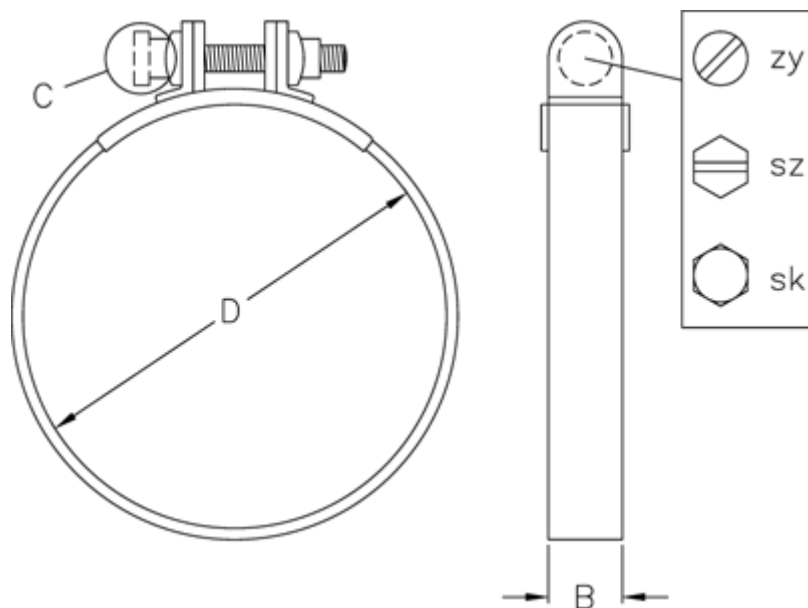

Varenummer: 02150000062  
Beskrivelse: Norma slangebånd S 62/20 SZ W1

## Mål

Bredde B = 20  
C (Skruetype) = SZ  
Diameter D = 62